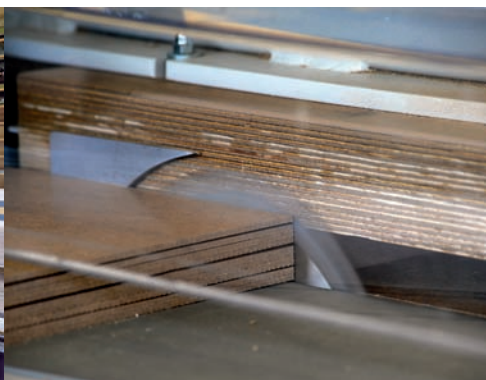

Saubere Schnitte – Investition in Präzision

Verminderte Unfallgefahr:
Durch Lichtschranken wird der eigentliche Sägeprozess abgeschottet.

Gesteigerte Stabilität:
Wo vorher zwei Personen ein dünnes Holzelement gerade halten mussten, um es zu sägen, kommt heute die Anlage zum Einsatz, die stapelweise im Liegen präzise Breiten abteilt.

Jörg Kohl (l.), Produktionsleitung/Kundenbetreuung und Lutz Murawsky, der mit zwei Kollegen die Schreinerei leitet, sind von der Qualität der neuen Anlage begeistert.

Ihr Eintreffen wurde sehnsüchtig erwartet. Mit der neuen Sägeanlage schafft das Lesota-Werk der Lebenshilfe Remscheid seit zwei Monaten dringend benötigte Kapazitäten. Mehr als 3.500 Holzkisten monatlich produzieren die Remscheider im Standort Bergisch Born.

Wo früher zwei Personen gemeinsam dünne Sperrholzplatten bewegen mussten, ist heute einfacheres Arbeiten möglich. Auf einer Breite von mehr als drei Metern können die Schreiner im Lesota-Werk Platten bis zu achtzig Zentimeter Tiefe und 3,5 cm Stärke automatisiert sägen. „Mehr als zwanzig unterschiedliche Kistensorten entstehen hier“, erläutert Lutz Murawsky, Leiter der Schreinerei Lesota-Werk. Dabei setzen rund vierzig Kunden auf